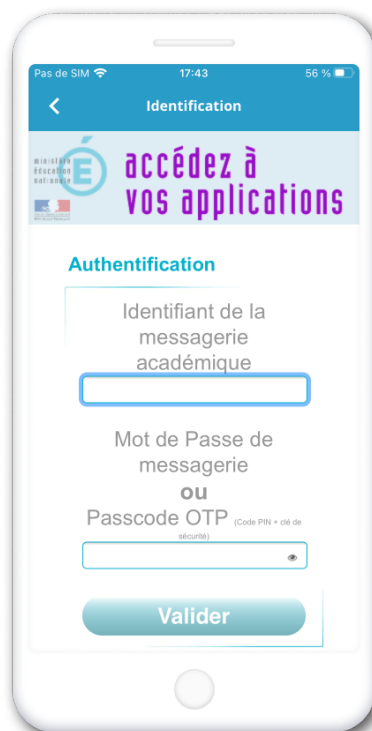

## Première connexion des enseignants

NEO Pocket, le réseau éducatif qui tient dans la poche !

Téléchargez l'application mobile NEO Pocket et retrouvez les services les plus essentiels de votre espace numérique.

1

Téléchargez l'application et sélectionnez votre espace numérique dans la liste.

2

Sélectionnez votre profil, puis renseignez vos identifiants Arena.

3

Découvrez l'application et paramétrez vos notifications mobile dans Mon compte.